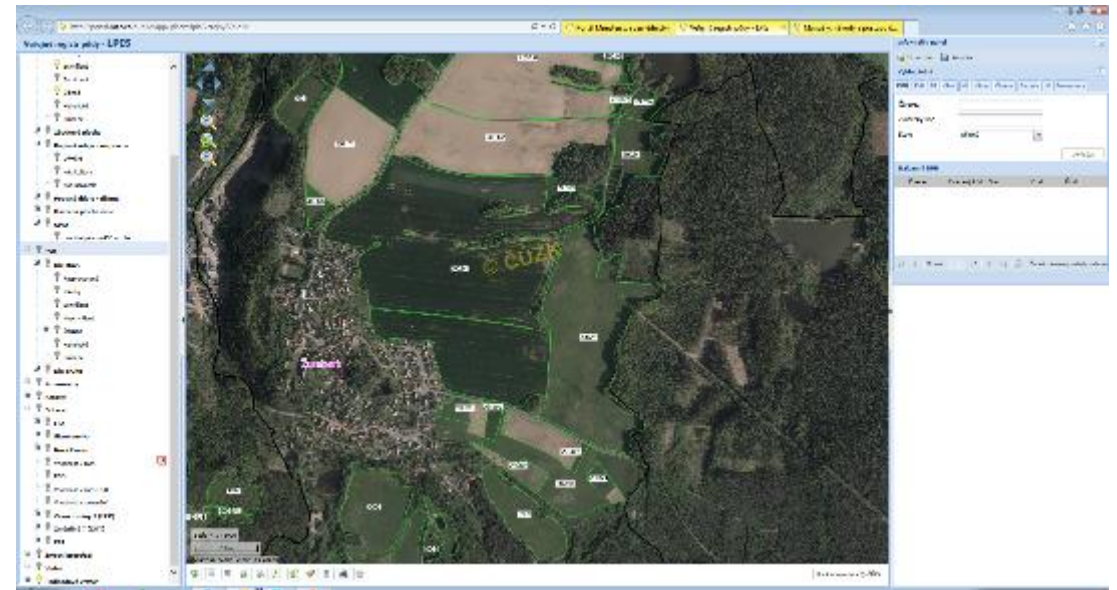

Úvodní strana LPIS

Co se dá ve veřejném LPIS zjistit

- všechny ortofota, i zpětně
- parcely KN
- uživatelé a jejich adresy
- rozčlenění dle krajů, okresů a obcí i katastrálních území
- erozní ohroženost
- zóny BPEJ
- ekologicky významné prvky
- hospodářské provozovny a od 1. 12. 2017 i včelstva
- další informace k ENVIRu – vhodnost zatravnění, zalesnění, LFA

Rozhraní portálu

- Levá část legenda – pod každou žárovkou se zobrazí jiná informace
- Pravá část – vyhledávání, variabilita možností různých parametrů, příručky a export dat
- Prostřední část – vlastní mapa

Soutisk KN a LPIS

- Při soutisku KN a LPIS je třeba brát vrstvu KN jen jako informativní, LPIS slouží primárně k evidenci uživací
- Je možné vyhledávat dle čísla parcely nebo listu vlastnictví
- Možnost exportů do shp. nebo XML

The screenshot displays the LPIS (Lands Parcel Identification System) web application. The top part shows a satellite map of a rural area with various parcels outlined in purple and green. A large yellow watermark '© ČUZK' is visible on the map. Below the map, there is a data table with columns for parcel identification, owner information, and other details. The table is titled 'Veřejný export dat LPIS' and contains several rows of data. The interface includes navigation tools like a compass and zoom controls on the left side of the map.