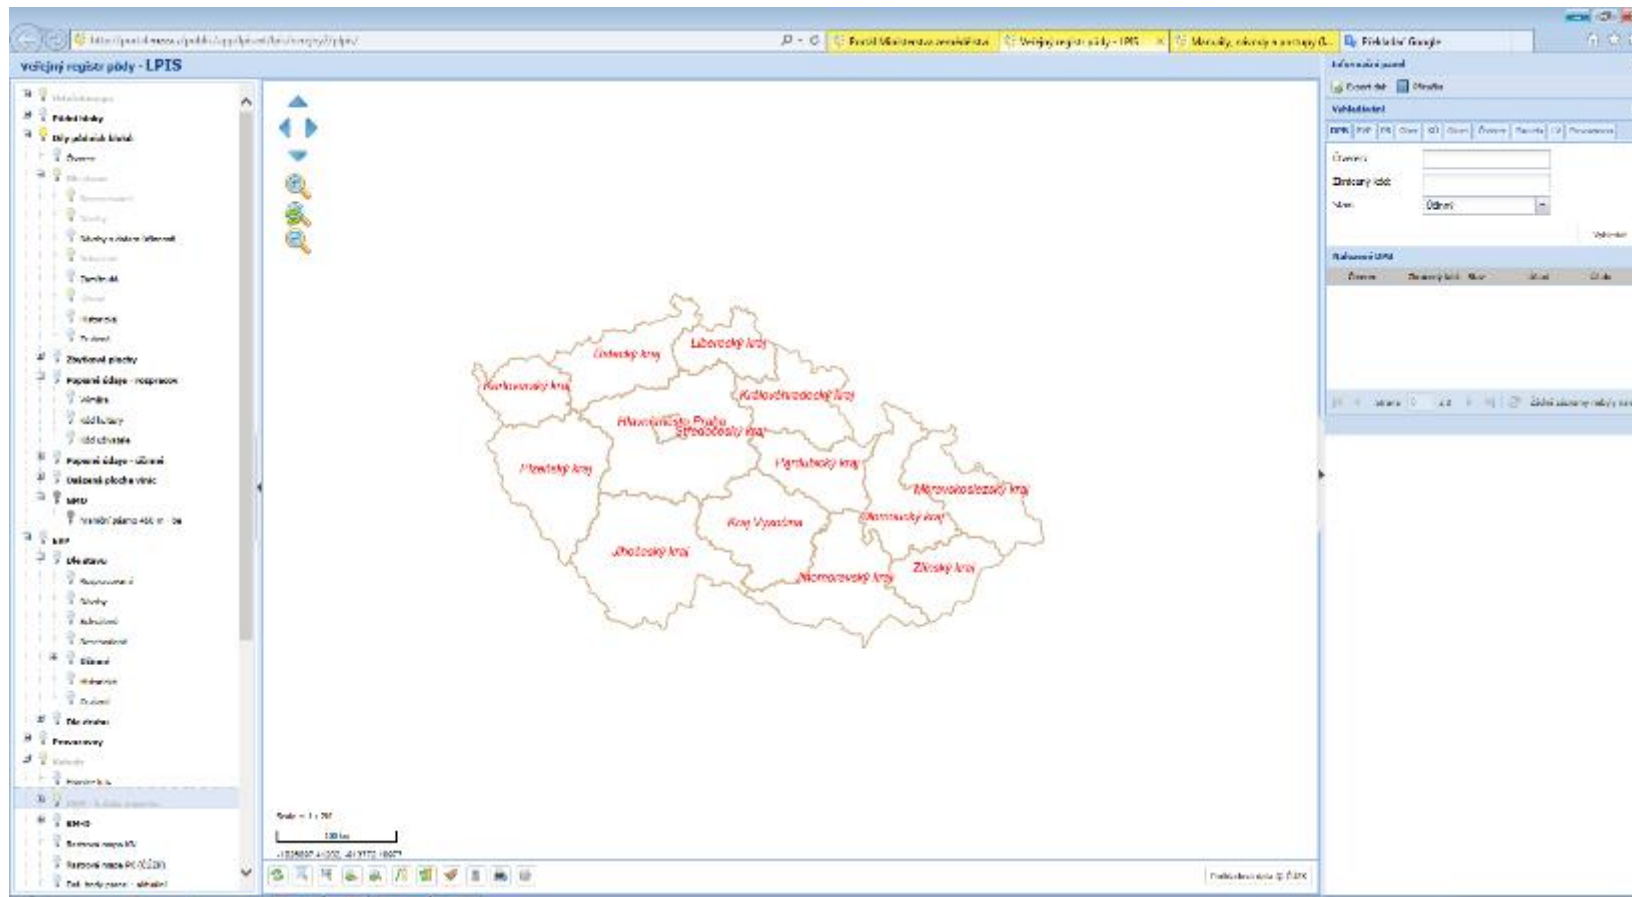

Veřejný portál LPIS

Aneb, najdi si svého uživatele

David Šetina

david.setina@mze.cz

+420 221 813 092

Odbor informačních a komunikačních technologií MZe

Struktura LPIS (Land parcel information system)

- Vnitřní LPIS - pro potřeby pracovníků MZe a SZIF, další instituce mají omezený přístup, vždy jen k určitým informacím dle druhu agendy
- Portál farmáře – pro zemědělce – každý přistupuje jen do svých údajů, pod unikátním uživatelským jménem a heslem. Nikdo jiný k informacím nemá přístup.
- Veřejný portál LPIS – zde může jakákoli fyzická i právnická osoba, instituce, vlastníci, atd.

Úvodní strana LPIS

Co se dá ve veřejném LPIS zjistit

- všechny ortofota, i zpětně
- parcely KN
- uživatelé a jejich adresy
- rozčlenění dle krajů, okresů a obcí i katastrálních území
- erozní ohroženost
- zóny BPEJ
- ekologicky významné prvky
- hospodářské provozovny a od 1. 12. 2017 i včelstva
- další informace k ENVIRu – vhodnost zatravnění, zalesnění, LFA

Rozhraní portálu

- Levá část legenda – pod každou žárovkou se zobrazí jiná informace
- Pravá část – vyhledávání, variabilita možností různých parametrů, příručky a export dat
- Prostřední část – vlastní mapa

The screenshot displays the LPIS (Lands Parcel Identification System) web application. The top part shows a satellite map of a rural area with various parcels outlined in purple and green. A large yellow watermark '© ČUZK' is visible on the map. Below the map, there is a data table with columns for parcel identification, owner information, and other details. The table is titled 'Veřejný export dat LPIS' and contains several rows of data. The interface includes navigation tools like a compass and zoom controls on the left side of the map.